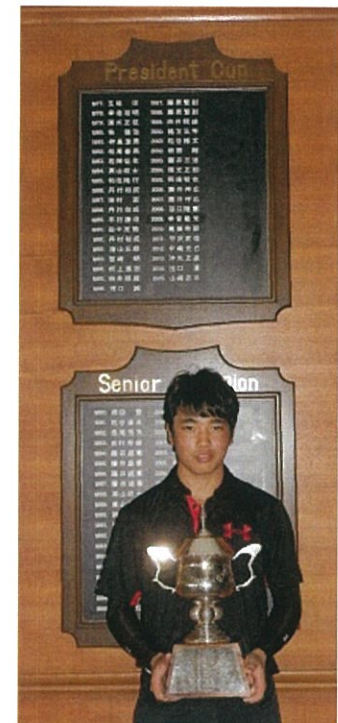

『平成28年 理事長杯 マッチプレー トーナメント』

7月31日(日)
1回戦

7月31日(日)
2回戦

8月7日(日)
準決勝

8月7日(日)
決勝

予選 選手

優勝
山崎 雄大
2UP

優勝
山崎 雄大 選手

準優勝
杉本 数政 選手