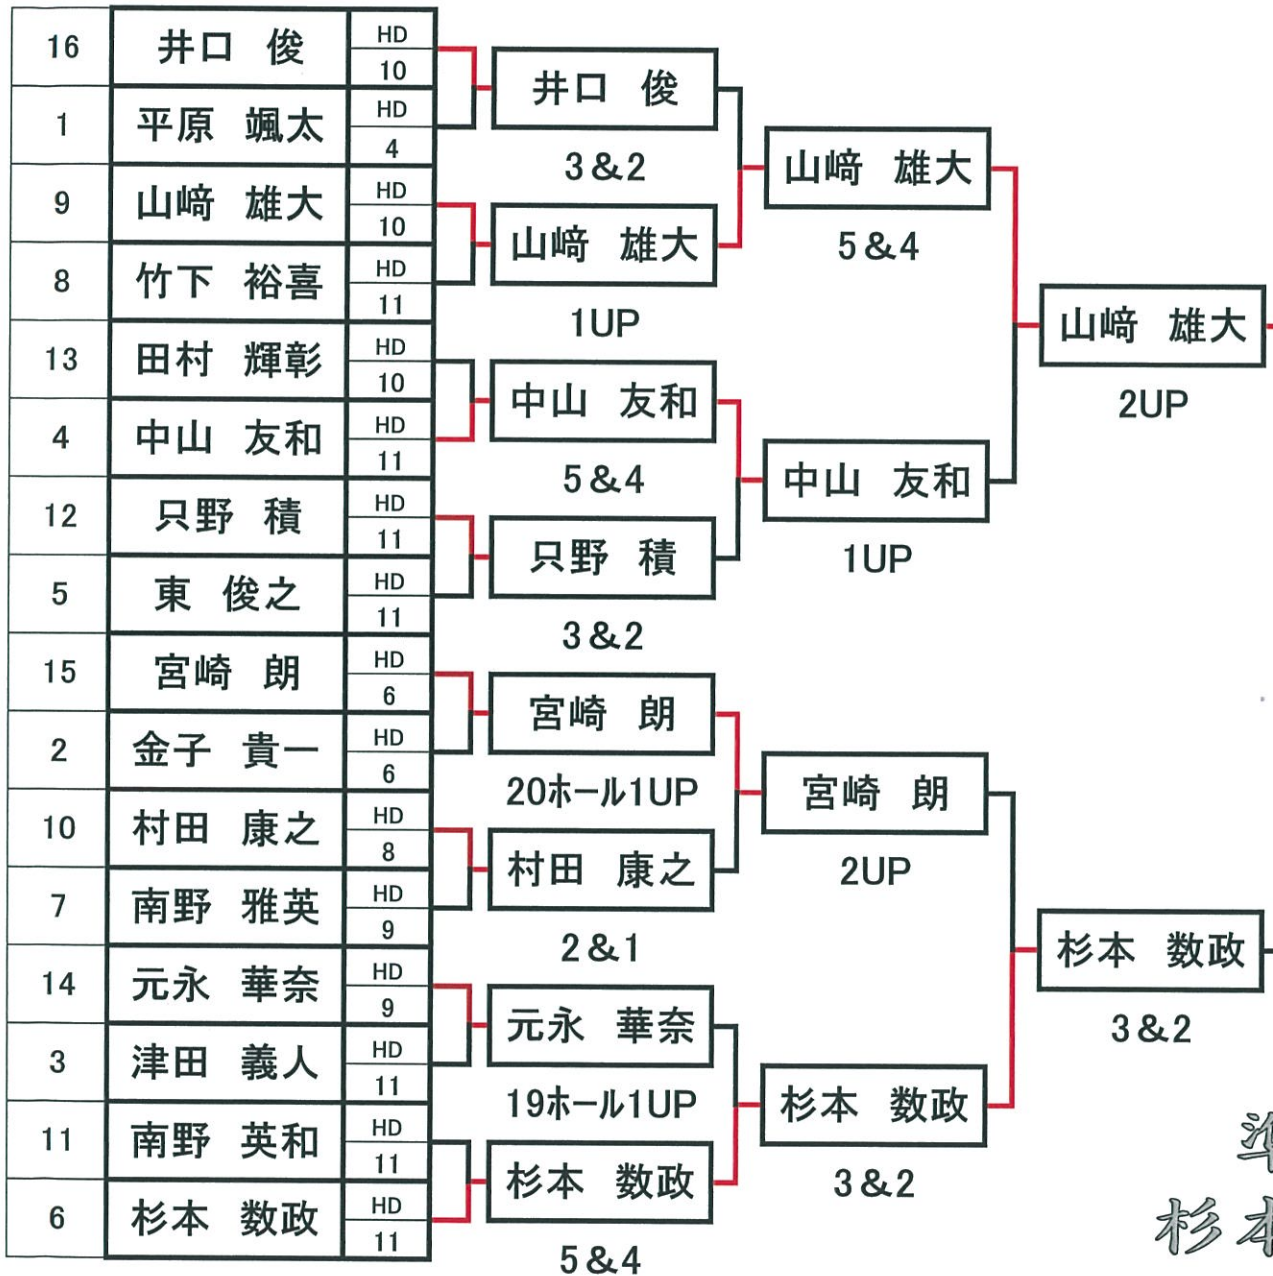

『平成28年 理事長杯 マッチプレー トーナメント』

7月31日(日)
1回戦

7月31日(日)
2回戦

8月7日(日)
準決勝

8月7日(日)
決勝

予選 選手

優勝
山崎 雄大
2UP

優勝
山崎 雄大 選手

準優勝
杉本 数政 選手