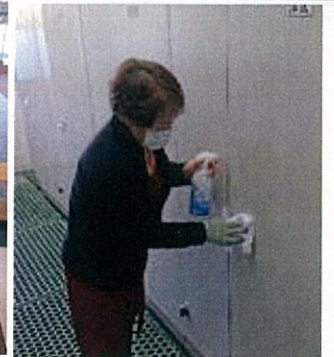

新型コロナウイルスの感染予防対策について

新型コロナウイルスによる感染予防対策として、
鷹羽ロイヤルカントリークラブでは、
お客様ならびに従業員の健康と安全を考慮し、
従業員がマスクを着用して業務を行わせていただきます。
お客様のご理解とご協力をお願い申し上げます。

予防策

- ★手洗い・うがい・消毒の徹底
- ★従業員の体調管理の徹底
- ★通常の共用部清掃に加え、
特にレストラン、フロント周り、乗用カート
浴室、設備内などの拭き上げ消毒の強化
- ★従業員のマスク着用の徹底